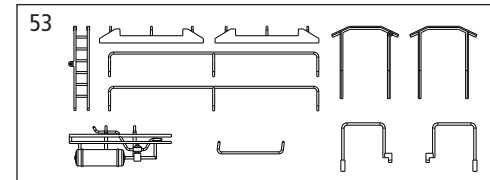

ERSATZTEILE

Spare parts · Pièces détachées · Parti di ricambio

Repuestos · 配件 · Reserveonderdelen · Запасные части

Bei Ersatzteilanforderung bitte immer die vollständige Ersatzteil-Nr. angeben.
Hinweis: Für dieses Modell sind nur die unten aufgeführten Ersatzteile erhältlich!
Please order the wanted spare part with the complete spare part item number.
Note: Only the spare parts listed below are available for this model!
Pour commander des pièces de rechange, ne pas oublier de donner le Numéro d'Article de la pièce demandée.
Note: Seules les pièces demandée sont disponibles pour ce modèle!
订购配件时请附上完整的配件号码。注: 这个模型, 只有以下配件可订购!