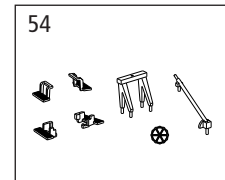

ERSATZTEILE

Spare parts · Pièces détachées · Parti di ricambio

Repuestos · 配件 · Reserveonderdelen · Запасные части

Bei Ersatzteilanforderung bitte immer die vollständige Ersatzteil-Nr. angeben.
Hinweis: Für dieses Modell sind nur die unten aufgeführten Ersatzteile erhältlich!
Please order the wanted spare part with the complete spare part item number.
Note: Only the spare parts listed below are available for this model!
Pour commander des pièces de rechange, ne pas oublier de donner le Numéro d'Article de la pièce demandée.
Note: Seules les pièces demandée sont disponibles pour ce modèle!
订购配件时请附上完整的配件号码。注: 这个模型, 只有以下配件可订购!