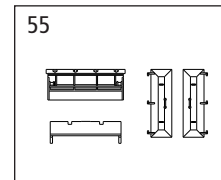

ERSATZTEILE

Spare parts · Pièces détachées · Parti di ricambio

Repuestos · 配件 · Reserveonderdelen · Запасные части

Bei Ersatzteilanforderung bitte immer die vollständige Ersatzteil-Nr. angeben.
Hinweis: Für dieses Modell sind nur die unten aufgeführten Ersatzteile erhältlich!
Please order the wanted spare part with the complete spare part item number.
Note: Only the spare parts listed below are available for this model!
Pour commander des pièces de rechange, ne pas oublier de donner le Numéro d'Article de la pièce demandée.
Note: Seules les pièces demandée sont disponibles pour ce modèle!
订购配件时请附上完整的配件号码。注: 这个模型, 只有以下配件可订购!